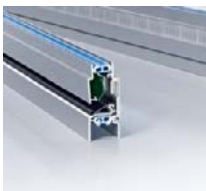

DucoFlat 12 'ZR'

Ventilatiecapaciteit (1 Pa)	11,5 dm³/s
Glasaf trek	80 mm
Roosterhoogte	
- Op glas	95 mm
- Kalfprofiel	105 mm
Standaard hendel	10 mm

Kleur	Goot			
	K24	30	34	38
Anodic		✓	✓	
9001		✓	✓	
9010		✓	✓	
7016				

Let op: enkel van toepassing voor schuifpuien in laagbouw tot 15m (= ongeveer 5 bouwlagen) en wordt altijd met ZR-klep uitgevoerd.